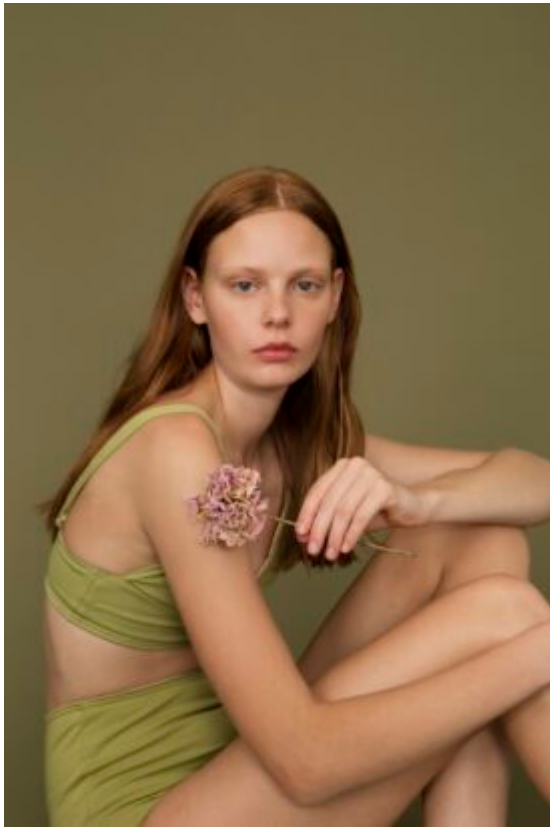

TRUE MODELS

Dovilė Butvydaite

173 | 72 / 58 / 86 / 38 | Red / Blue

TRUE MODELS

Dovilė Butvydaite

173 | 72 / 58 / 86 / 38 | Red / Blue

TRUE MODELS

Dovilė Butvydaite

173 | 72 / 58 / 86 / 38 | Red / Blue

TRUE MODELS

Dovilė Butvydaite

173 | 72 / 58 / 86 / 38 | Red / Blue

TRUE MODELS

Dovilė Butvydaite

173 | 72 / 58 / 86 / 38 | Red / Blue

TRUE MODELS

Dovilė Butvydaite

173 | 72 / 58 / 86 / 38 | Red / Blue

TRUE MODELS

Dovilė Butvydaite

173 | 72 / 58 / 86 / 38 | Red / Blue