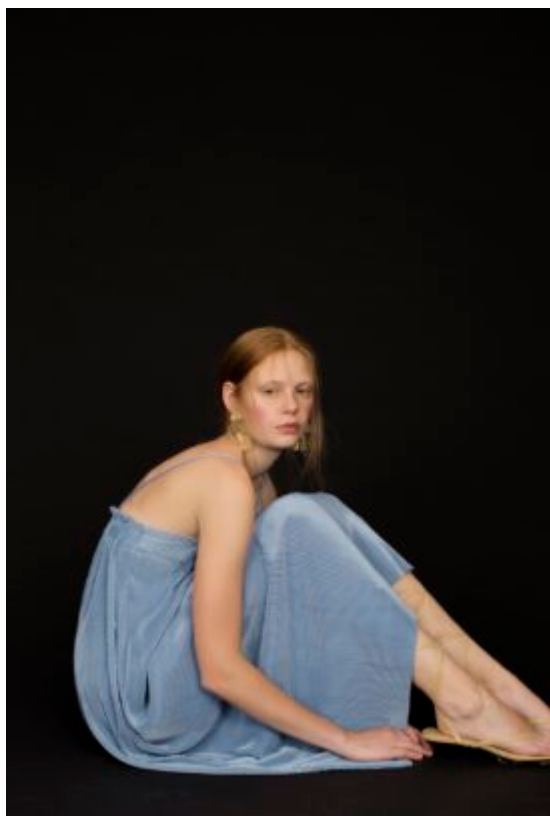

TRUE MODELS

Dovilė Butvydaite

173 | 72 / 58 / 86 / 38 | Red / Blue

TRUE MODELS

Dovilė Butvydaite

173 | 72 / 58 / 86 / 38 | Red / Blue

TRUE MODELS

Dovilė Butvydaite

173 | 72 / 58 / 86 / 38 | Red / Blue

TRUE MODELS

Dovilė Butvydaite

173 | 72 / 58 / 86 / 38 | Red / Blue

TRUE MODELS

Dovilė Butvydaite

173 | 72 / 58 / 86 / 38 | Red / Blue

TRUE MODELS

Dovilė Butvydaite

173 | 72 / 58 / 86 / 38 | Red / Blue

TRUE MODELS

Dovilė Butvydaite

173 | 72 / 58 / 86 / 38 | Red / Blue