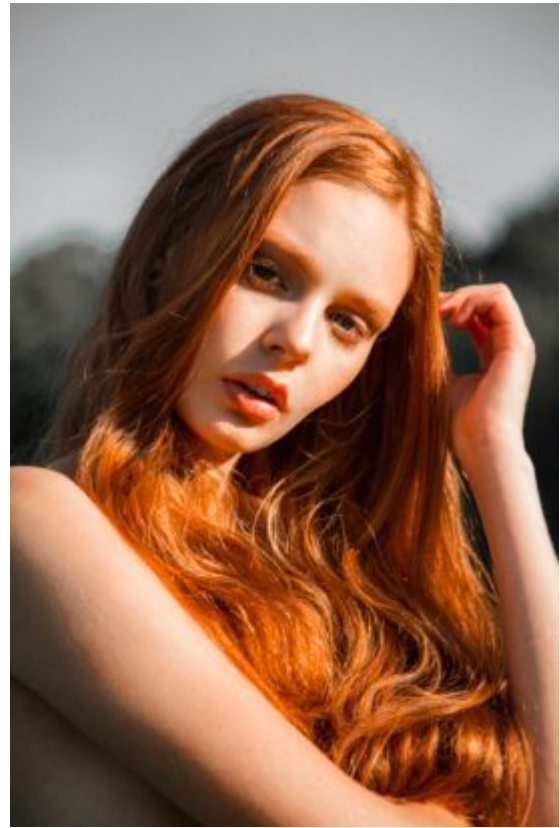

TRUE MODELS

Dovilė Butvydaite

173 | 72 / 58 / 86 / 38 | Red / Blue

TRUE MODELS

Dovilė Butvydaite

173 | 72 / 58 / 86 / 38 | Red / Blue

TRUE MODELS

Dovilė Butvydaite

173 | 72 / 58 / 86 / 38 | Red / Blue

TRUE MODELS

Dovilė Butvydaite

173 | 72 / 58 / 86 / 38 | Red / Blue

TRUE MODELS

Dovilė Butvydaite

173 | 72 / 58 / 86 / 38 | Red / Blue

TRUE MODELS

Dovilė Butvydaite

173 | 72 / 58 / 86 / 38 | Red / Blue

TRUE MODELS

Dovilė Butvydaite

173 | 72 / 58 / 86 / 38 | Red / Blue